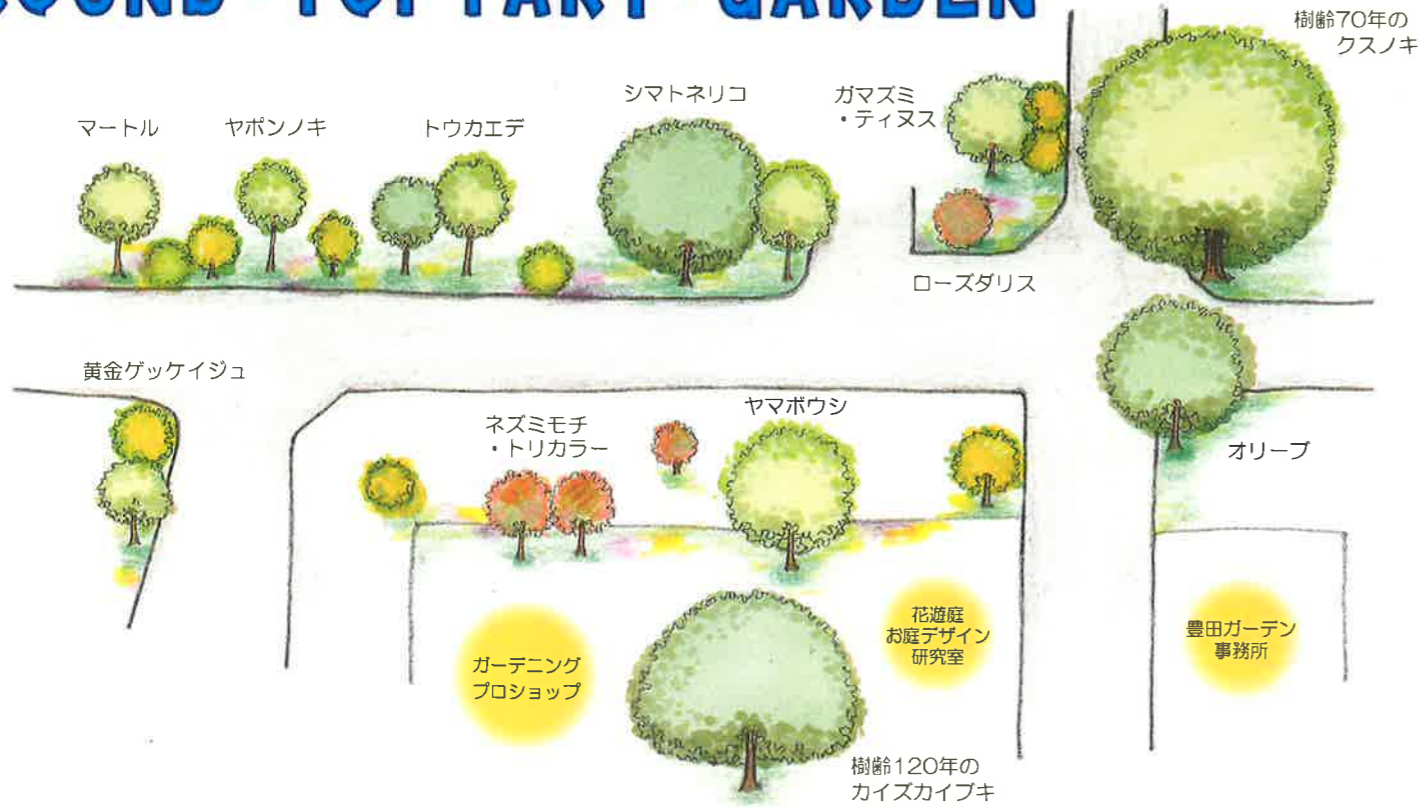

# ROUND・TOPIARY・GARDEN

創業70周年記念として「ラウンド・トピアリー・ガーデン」を作成しました。このガーデンは、心を丸く穏やかにして平安な世の中であるようにという願いが込められています。また、たくさんの品種の樹木と様々な大きさのトピアリーは多様性を象徴しており、人に優しい世の中もイメージしています。メインの丸く刈り込まれたカイズカイブキは樹齢120年の木であり、他に例を見ることがない巨大なクスノキは、高さ8mで樹齢70年のトピアリーです。これらのトピアリーをはじめ、大・中・小と合わせて25本以上のトピアリーが作られた、ワクワクするような楽しいストリートガーデンです。

## ガーデニングミュージアム花遊庭

本園は平成6年の5月に開園しました。1,300坪の敷地に28のテーマガーデンが展開されており、和の庭からイングリッシュガーデンまで様々なスタイルの庭を楽しむことができます。また、花遊庭の名前のごとく園内にはたくさんの草花や花木が植栽されており、一年を通して花を楽しむことができます。