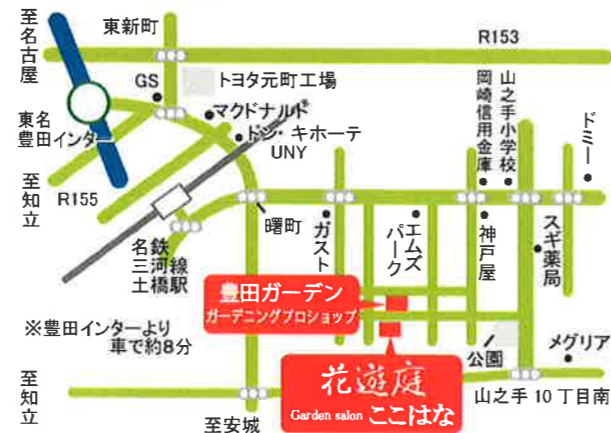

(株)豊田ガーデン 花遊庭お庭デザイン研究室

お庭とエクステリアのご相談 10:00~18:00 無休
TEL 0565-28-2601 愛知県豊田市寿町4-54